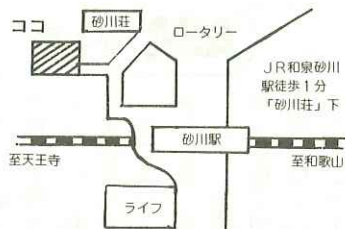

体験入会可・自由出席(クーポン)制・週1週2コース選択 問合先 ☎83-2052

スポーツチャンバラ

(全日本護身道連盟所属)

ABCテレビ(2%), 毎日テレビ(3%)で紹介された有朋館のスポーツチャンバラ(正式名・小太刀護身道)は、ソフト剣で思い切り打ち合う実戦武道です。幼児から老人まで、遊びとスポーツ感覚で護身の技を会得します。

- 水・土曜 夕 5:00 ~ 6:30

週1回コース
 もあります

- 練習日 月・木曜 夕 6:30~8:00 (子供)
 夕 8:00~9:30 (大人)

●問合先 道場 82-3455 (練習時間内)
 自宅 66-3351 (浜田)

空手教室

日本空手道糸洲会泉南支部

今、日本だけでなく世界の空手として多くの人が汗を流しています。練習は型を中心に行うので子供からお年寄りまで男女の別を問わず無理なくできます。道場は色んな友人を作れる楽しい所です。一緒に練習してみませんか?

ゆう ほう かん
有朋館

'92.3.20 おさひゆめほつと広告