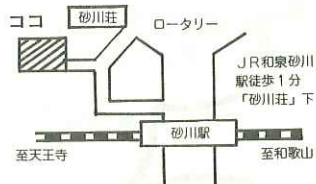

剣道を通じ、体と心をきたえよう!!
 一撃の美を追求しよう!!

現在、会員は大人10人、子供60人。あなたも仲間に入りませんか。鏡開き、連合げいこ、夏季合宿、ハイキング、試合、朝練など楽しい行事がたくさんあります。

- 少年・少女の部 I 夕 5:00~6:30
 火・金曜 II 夕 6:40~8:10
- 高校・一般の部 土曜 夜 7:00~8:30
 (大阪府剣道連盟加盟・入会随時)

(週1回コースもあります) 問合先 ☎83-2052

女性 大歓迎!!
 初心者 体験入会可

貸教室

当会館は地域で、スポーツ、文化活動に取り組まれている団体に、低料金で開放しています。現在6団体 200名が活動中です。曜日、時間により、まだ余裕がありますので、利用を希望される方は、お問い合わせください。

広さ: 12m×12mの総板張り
 設備: 男女別更衣室・足洗場
 はめこみ大鏡・電話・収
 納庫・駐車場(軽自)他
 問合先: ☎83-2052

ゆう ほう かん
有朋館